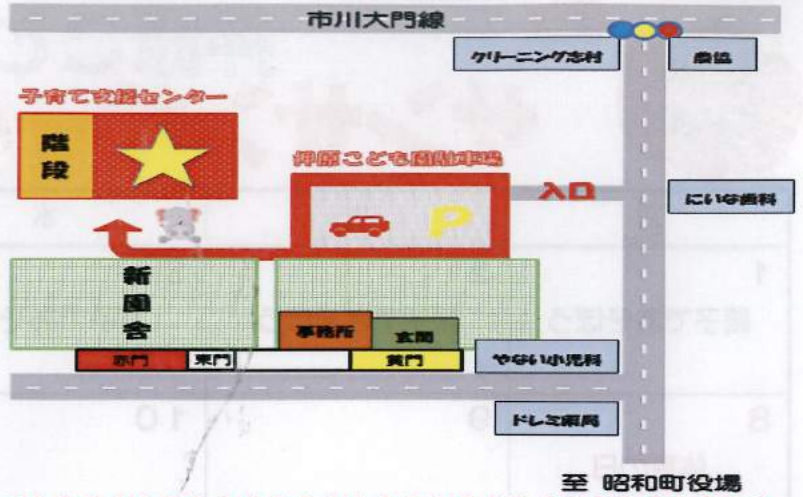

みんなでハロウィンパーティーを楽しみましょう☺☺☺(仮装をしての参加も大歓迎です♪♪)
お菓子の宝探しをしたり、大人用の飲み物やお菓子もご用意してお待ちしています☺☺☺
楽しい時間を一緒に過ごしましょう(*~*)定員になり次第締め切りとさせていただきますので予約はお早めに!!

★ 親子であそぼう ★

この予定の日は、子育て支援センターのお部屋や園庭などで自由に遊べる日となっています。
園庭ではこども園の園児と一緒にいることがありますので、兄弟が押原こども園に
通っているご家庭には、お部屋での遊びをお願いするかもしれません。ご了承ください。

案内図

子育て支援センターは押原こども園内にあります。
わからないことがありましたら、遠慮なくお問合せ下さい。

◆子育て支援センターについて◆

開園時間 * 9時30分～14時30分
利用料金 * 1回・・・200円
1ヶ月・・・500円
【月に何度でもご利用頂けます】

※おやつやお食事の持ち込みもOKです。
詳細はお問合わせ下さい。

◆子育て支援センター連絡先◆

TEL * 055-275-6878
FAX * 055-275-0001
Mail * info@oshiharakodomoen.jp
HP * <http://www.oshiharakodomoen.jp>

至 昭和町役場

- ★ 園内では、親子で過ごすことが原則です。保護者の方とお子様様が同伴時の事故等の責任は一切負いかねます。
安全には十分注意してお過ごし下さい。
- ★ 特に予約等は必要ありませんが、「要予約」と記載があるイベントについてはご予約をお願いいたします。子育て支援センターにお越しの際、またはお電話にてご予約頂けます。
やむを得ずキャンセルする場合は、必ず園までご連絡をお願い致します。
- ★ ミルクを作る際、ポットにお湯をご用意いたしますが、白湯は各自でお持ちください。
- ★ お車でお越しの方は園専用駐車場に停めて下さい。近隣への駐車はご遠慮下さい。