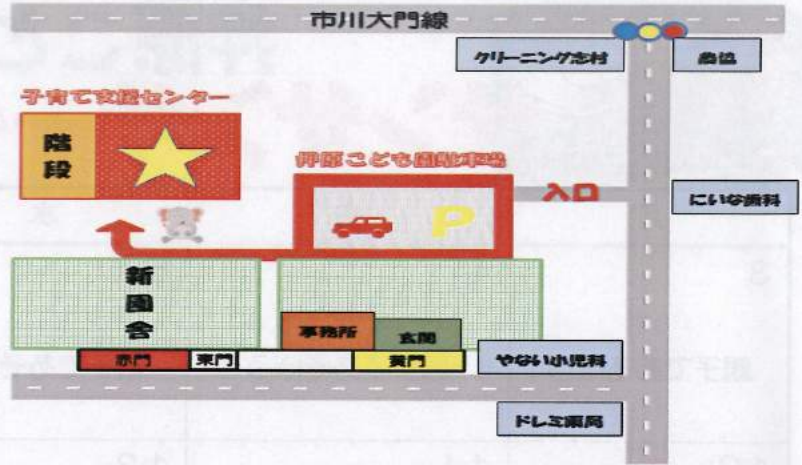

案内図

子育て支援センターは押原こども園内にあります。
わからないことがありましたら、遠慮なくお問合せ下さい。

◆子育て支援センターについて◆

開園時間 * 9時30分～14時30分

利用料金 * 1回・・・200円

1ヶ月・・・500円

【月に何度でもご利用頂けます】

※おやつやお食事の持ち込みもOKです。
詳細はお問合わせ下さい。

◆子育て支援センター連絡先◆

TEL * 055-275-6878

FAX * 055-275-0001

Mail * info@oshiharakodomoen.jp

HP * <http://www.oshiharakodomoen.jp>

至 昭和町役場

- ★ 園内では、親子で過ごすことが原則です。保護者の方とお子様同伴時の事故等の責任は一切負いかねます。
  安全には十分注意してお過ごし下さい。
- ★ 特に予約等は必要ありませんが、「要予約」と記載があるイベントについてはご予約をお願いいたします。子育て支援センターにお越しの際、またはお電話にてご予約頂けます。
  やむを得ずキャンセルする場合は、必ず園までご連絡をお願い致します。
- ★ ミルクを作る際、ポットにお湯はご用意いたしますが、白湯は各自でお持ちください。
- ★ お車でお越しの方は園専用駐車場に停めて下さい。近隣の駐車はご遠慮下さい。

11月のお製作

♥ 11月の様子 ♥

お願
します

みのむし

アイシングクッキー

食べてしまうのがもったいないくらいの
ステキなサンタクロースクッキーの完成です
それぞれ思い思いにアレンジしたり
かわいらしいアイシングクッキーに
仕上がっていました