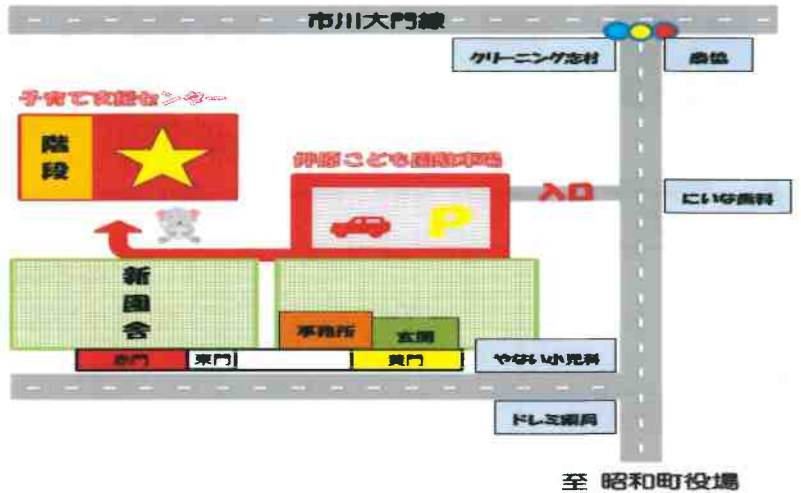

園庭ではこども園の園児と一緒にすることがありますので、兄弟が押原こども園に通っているご家庭には、お部屋での遊びをお願いするかもしれません。ご了承下さい。

☆印の付いている日は、10:30~手遊びや絵本・紙芝居の読み聞かせ等を行う予定です。

案内図

子育て支援センターは押原こども園内にあります。
わからないことがありましたら、遠慮なくお問合せ下さい。

◆子育て支援センターについて◆

開園時間 * 9時30分～14時30分

利用料金 * 1回・・・200円

1ヶ月・・・500円

【月に何度でもご利用頂けます】

※おやつやお食事の持ち込みもOKです。
詳細はお問合わせ下さい。

◆子育て支援センター連絡先◆

TEL * 055-275-6878

FAX * 055-275-0001

Mail * info@oshiharakodomoen.jp

HP * <http://www.oshiharakodomoen.jp>

- ★ 園内では、親子で過ごすことが原則です。保護者の方とお子様がお伴時の事故等の責任は一切負いかねます。
安全には十分注意してお過ごし下さい。
- ★ 特に予約等は必要ありませんが、「要予約」と記載があるイベントについてはご予約をお願いいたします。子育て支援センターにお越しの際、またはお電話にてご予約頂けます。
やむを得ずキャンセルする場合は、必ず園までご連絡をお願い致します。
- ★ ミルクを作る際、ポットにお湯はご用意いたしますが、白湯は各自でお持ちください。
- ★ お車でのお越しの方は園専用駐車場に停めて下さい。近隣への駐車はご遠慮下さい。