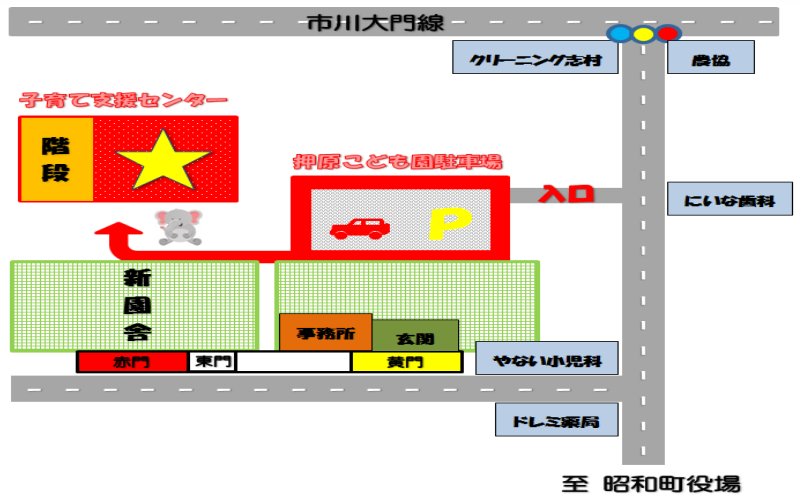

案内図

- 子育て支援センターは押原こども園内にあります。
- わからないことがありましたら、遠慮なくお問合せ下さい。

◆子育て支援センターについて◆

開園時間 * 9時30分～14時30分

利用料金 * 1回・・・200円

1ヶ月・・・500円

【月に何度でもご利用頂けます】

※おやつやお食事の持ち込みもOKです。
詳細はお問合わせ下さい。

◆子育て支援センター連絡先◆

TEL * 055-275-6878

FAX * 055-275-0001

Mail * info@oshiharakodomoen.jp

HP * <http://www.oshiharakodomoen.jp>